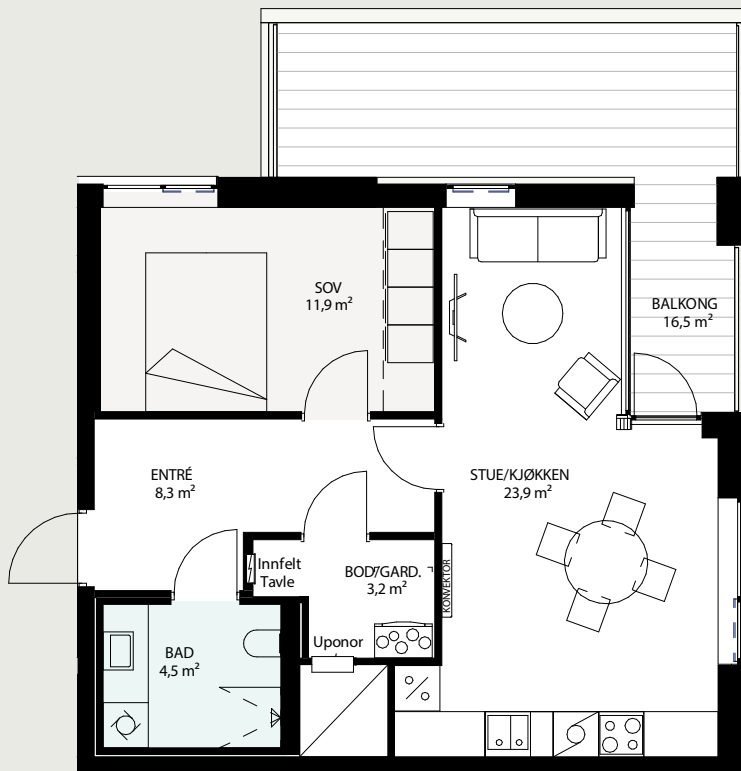

PARADIS BRYGGE

56 m²

Leilighet nr. H8.D5

Total BRA: 56,0 m². P-rom: 52,4 m²

HUS 8 – plassering i feltet

Snitt

Hus 8 – 5. etasje

Målestokk, planløsning: 1:100 (1 cm = 1 meter)

Nord