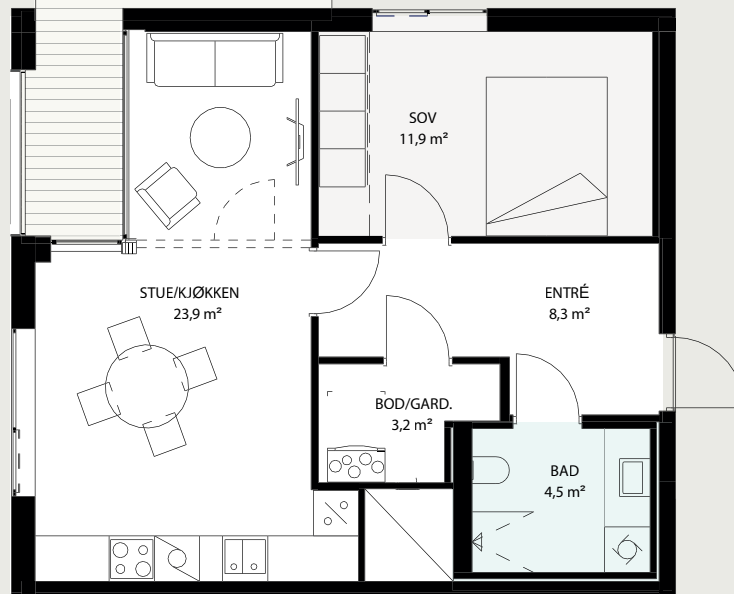

# 56 m<sup>2</sup>

Leilighet nr. H1.D1

Total BRA: 56 m<sup>2</sup>. P-rom: 52,6 m<sup>2</sup>

Hus 1 – plassering i feltet

TERRASSE  
24,4 m<sup>2</sup>

Hus 1 – snitt

Hus 1 – 1. etasje

Målestokk, planløsning: 1:100 (1 cm = 1 meter)