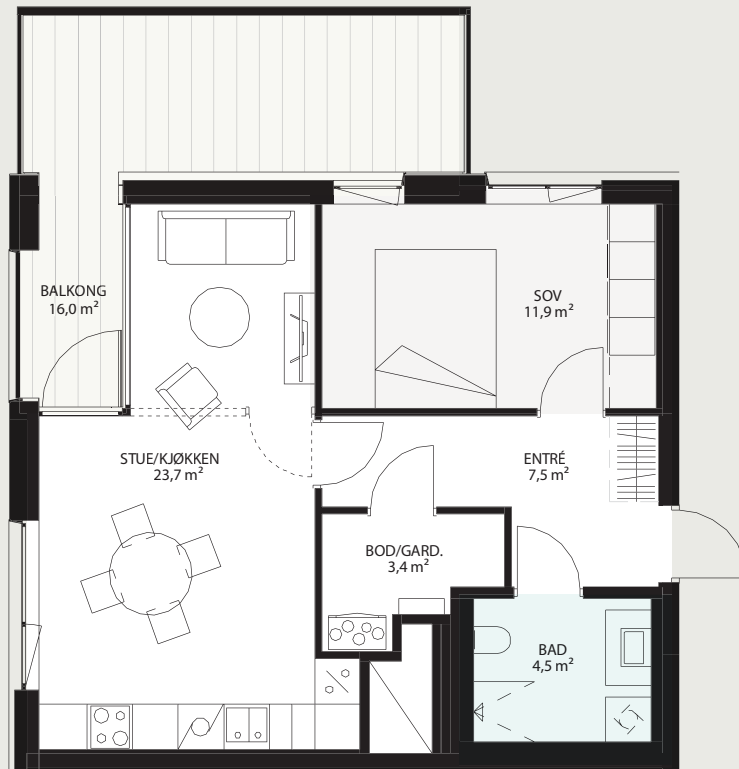

PARADIS BRYGGE

55,4 m²

Leilighet nr. H5.D3

Total BRA: 55,4 m². P-rom: 51,5 m²

Hus 5

Snitt

Hus 5 – 3. etasje

SJØKANTEN

Målestokk, planløsning: 1:100 (1 cm = 1 meter)

Nord