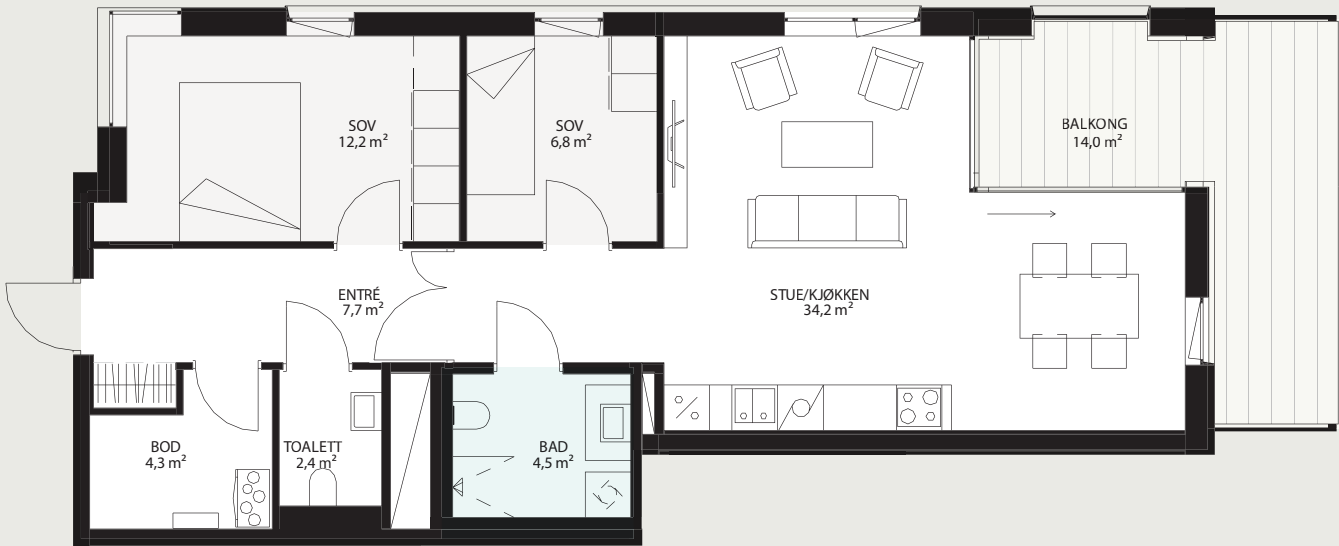

77,5 m²

Leilighet nr. H5.C2

Total BRA: 77,5 m². P-rom: 73,1 m²

Hus 5

Snitt

Hus 5 - 2. etasje

SJØKANTEN

Målestokk, planløsning: 1:100 (1 cm = 1 meter)