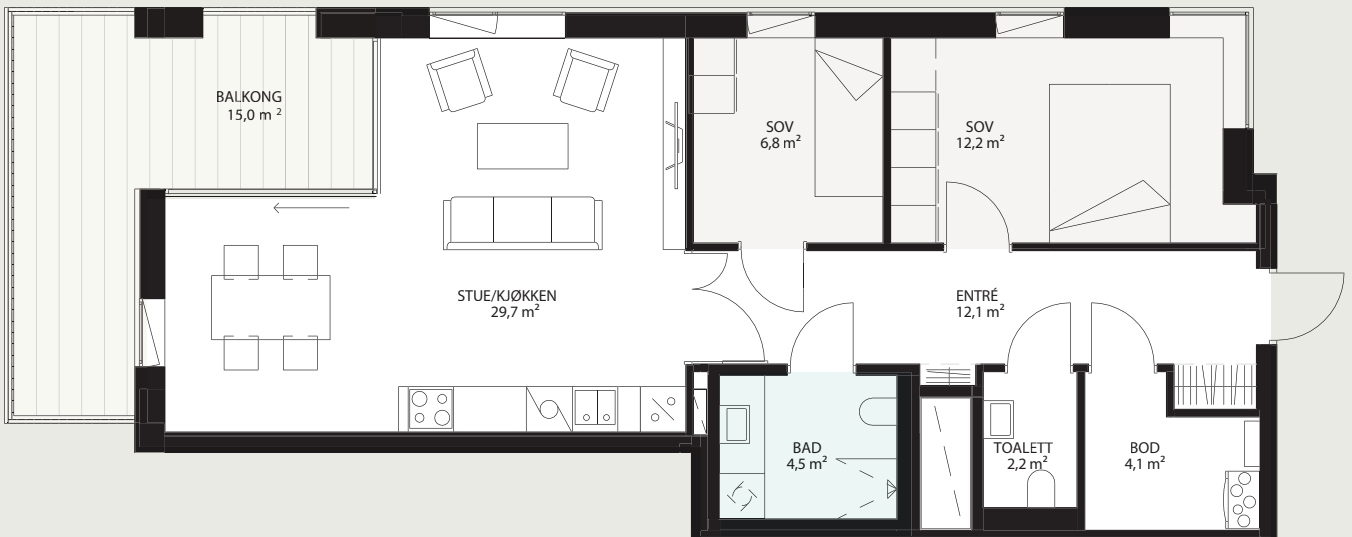

# 77,7 m<sup>2</sup>

Leilighet nr. H4.C2

Total BRA: 77,7 m<sup>2</sup>. P-rom: 73,3 m<sup>2</sup>

Hus 4

Snitt

Hus 4 - 2. etasje

SØKANTEN

Nord

Målestokk, planløsning: 1:100 (1 cm = 1 meter)