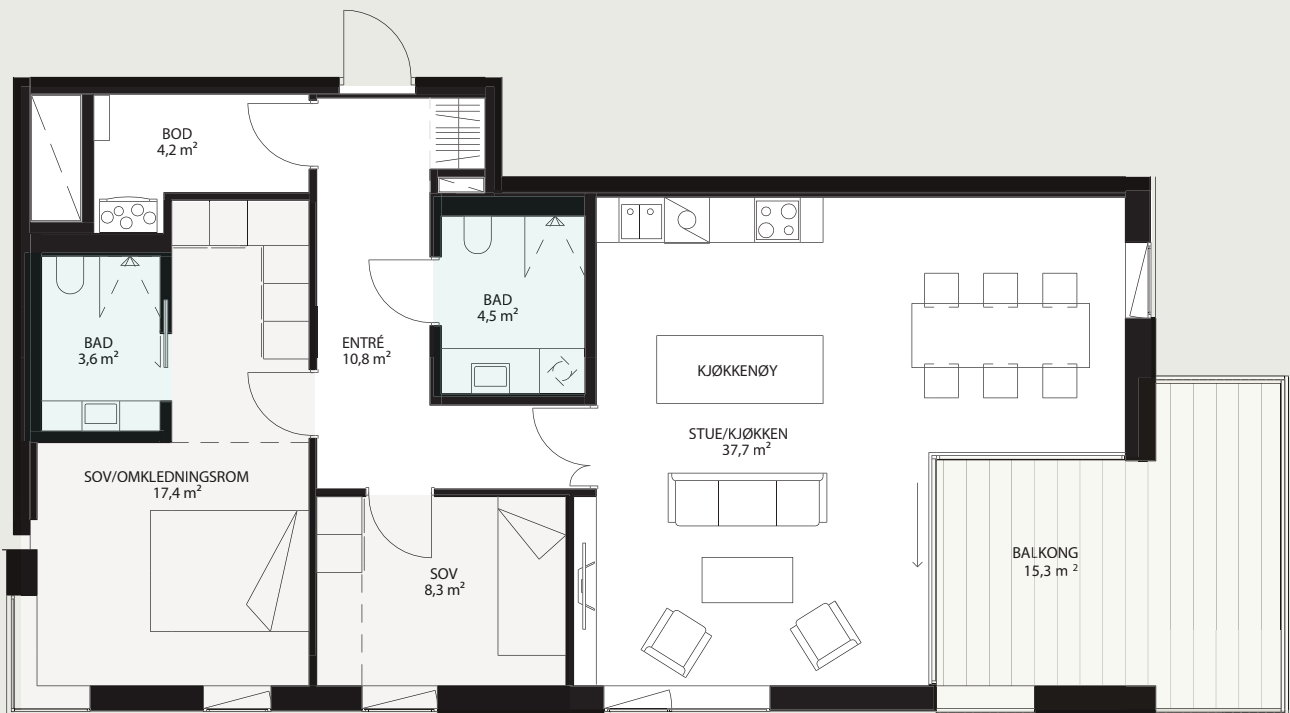

93,1 m²

Leilighet nr. H4.A3

Total BRA: 93,1 m². P-rom: 88,6 m²

Hus 4

Snitt

Hus 4 – 3. etasje

SØKANTEN

Målestokk, planløsning: 1:100 (1 cm = 1 meter)