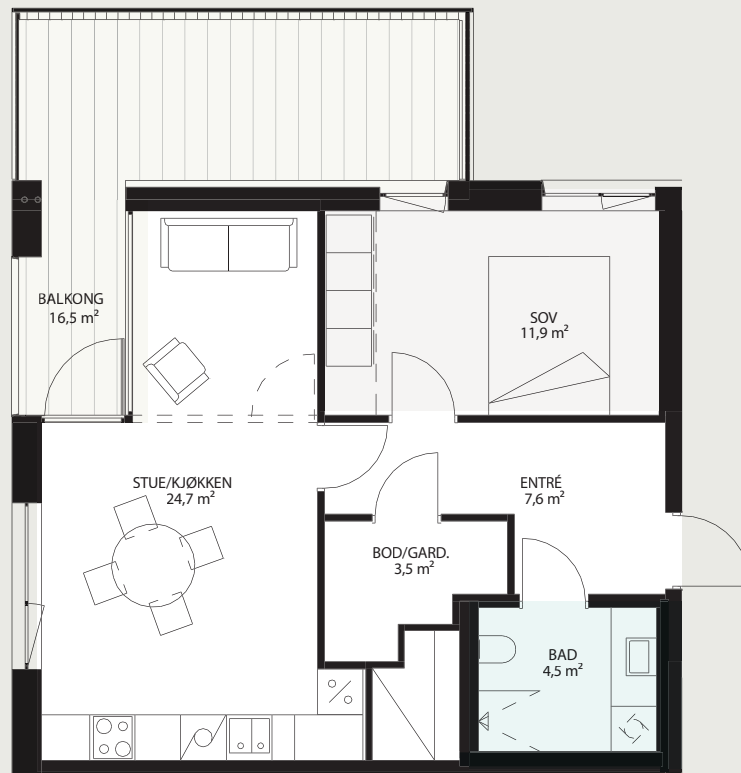

# 55,4 m<sup>2</sup>

Leilighet nr. H3.D3

Total BRA: 55,4 m<sup>2</sup>. P-rom: 51,6 m<sup>2</sup>

Hus 3

Snitt

Hus 3 – 3. etasje

SJØKANTEN

Målestokk, planløsning: 1:100 (1 cm = 1 meter)