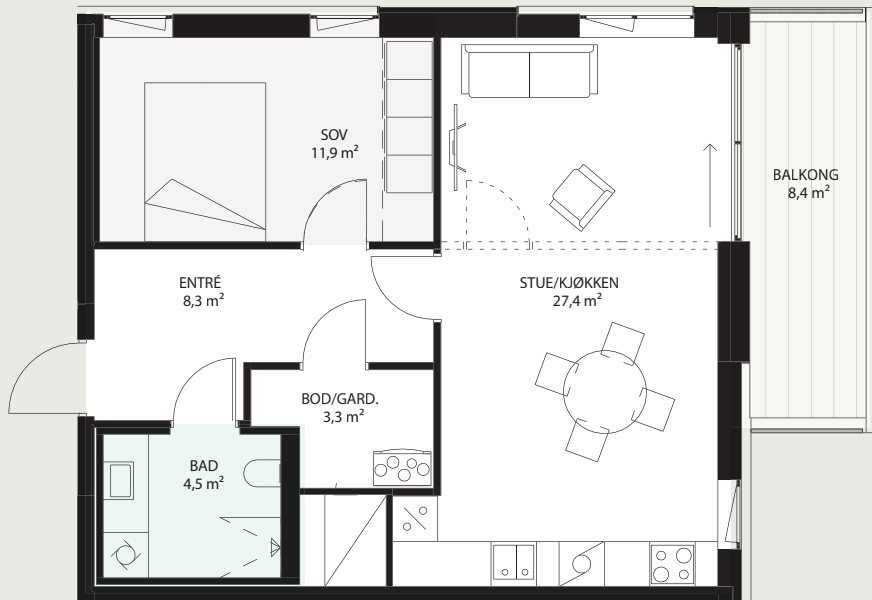

PARADIS BRYGGE

59,7 m²

Leilighet nr. H2.D6

Total BRA: 59,7 m². P-rom: 56,1 m²

Hus 2

Snitt

Hus 2 – 6. etasje

SJØKANTEN

1 2 5
Målestokk, planløsning: 1:100 (1 cm = 1 meter)