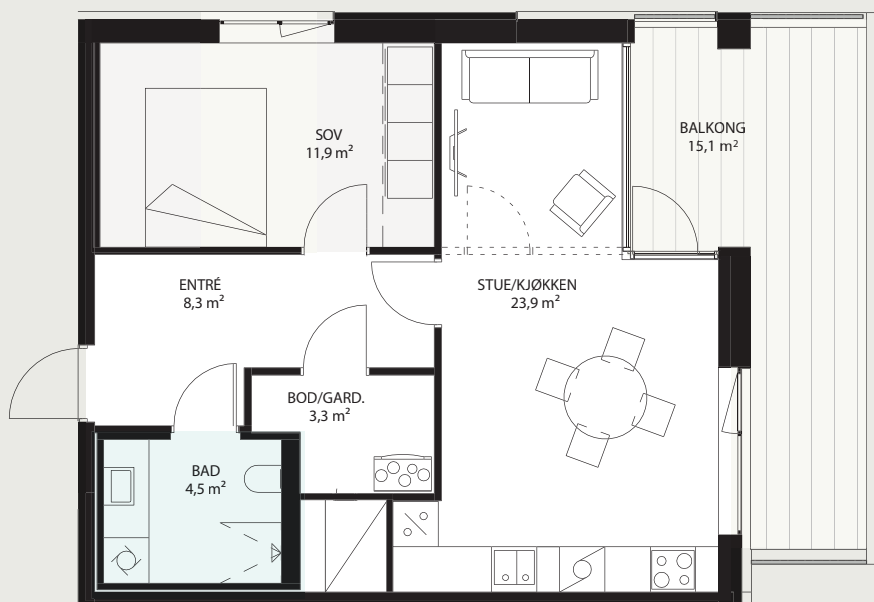

PARADIS BRYGGE

56 m²

Leilighet nr. H2.D4

Total BRA: 56 m². P-rom: 52,4 m²

Hus 2

Snitt

Hus 2 – 4. etasje

SØKANTEN

Målestokk, planløsning: 1:100 (1 cm = 1 meter)