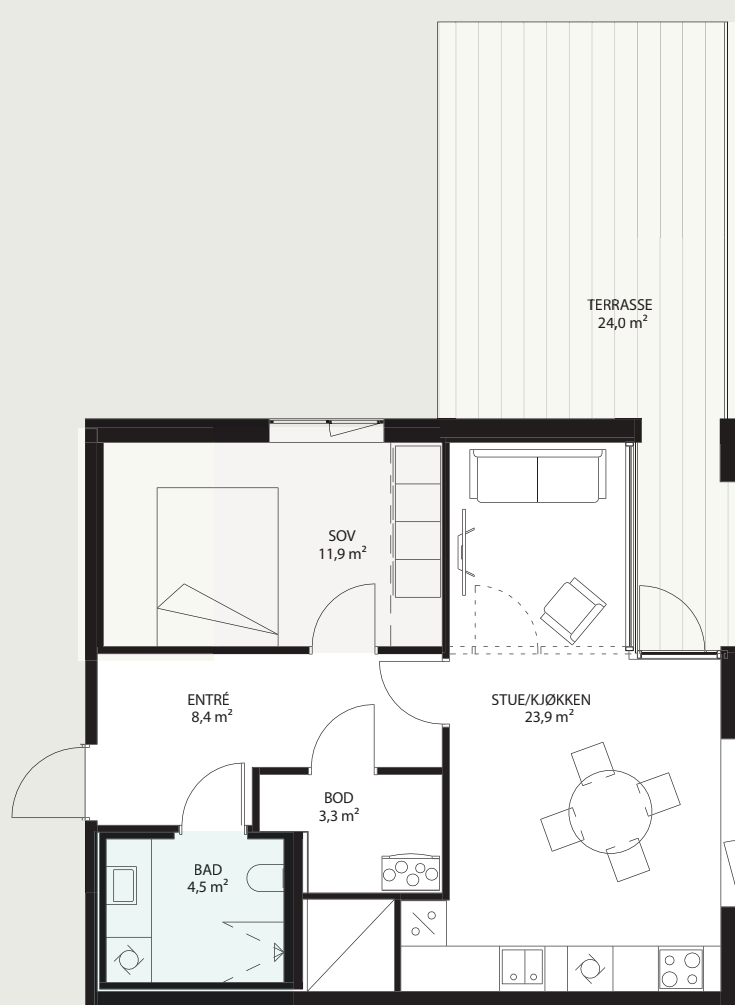

PARADIS BRYGGE

56 m²

Leilighet nr. H2.D1

Total BRA: 56 m². P-rom: 52,4 m²

Hus 2

Snitt

Hus 2 - 1. etasje

SJØKANTEN

Målestokk, planløsning: 1:100 (1 cm = 1 meter)