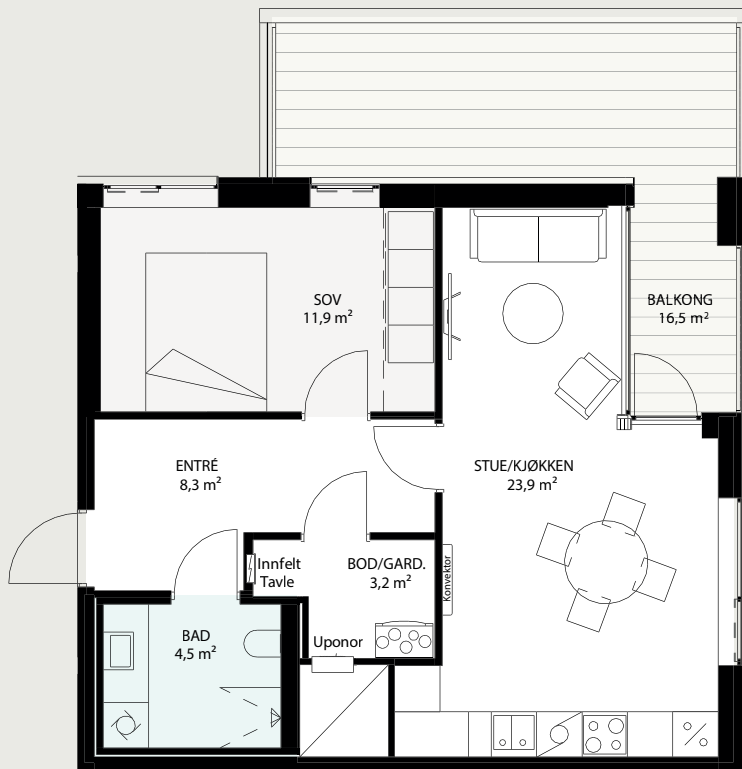

# 56 m<sup>2</sup>

Leilighet nr. H9.D3

Total BRA: 56,0 m<sup>2</sup>. P-rom: 52,4 m<sup>2</sup>

Snitt

Hus 9 – 3. etasje

Målestokk, planløsning: 1:100 (1 cm = 1 meter)

Nord