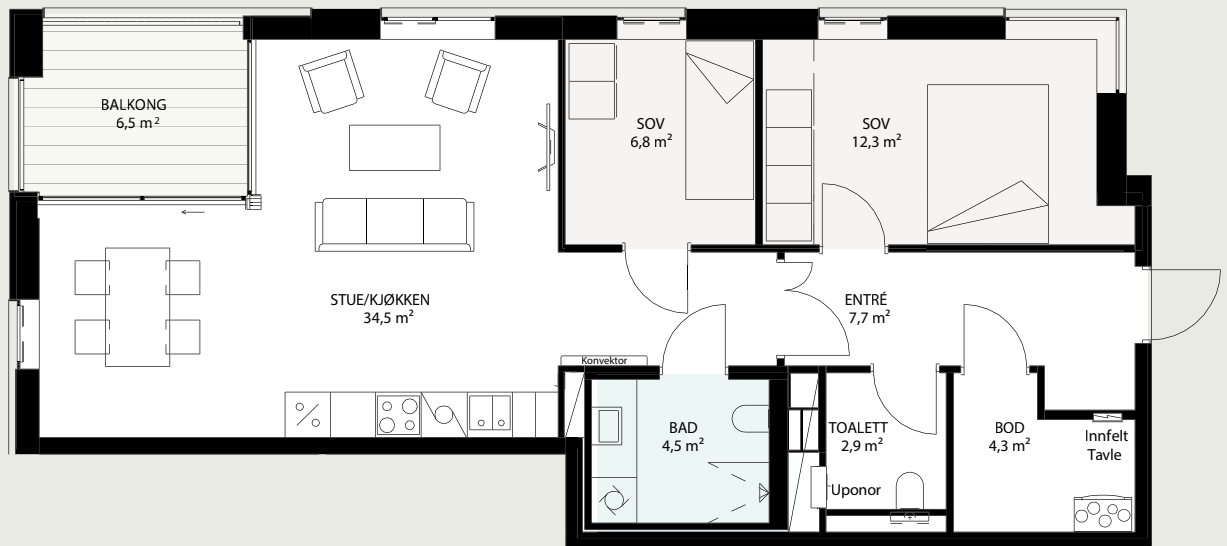

# 78 m<sup>2</sup>

Leilighet nr. H9.C3

Total BRA: 78,0 m<sup>2</sup>. P-rom: 73,5 m<sup>2</sup>

HUS 9 –  
plassering  
i feltet

SJØKANTEN

Snitt

Hus 9 – 3. etasje

Nord

Målestokk, planløsning: 1:100 (1 cm = 1 meter)