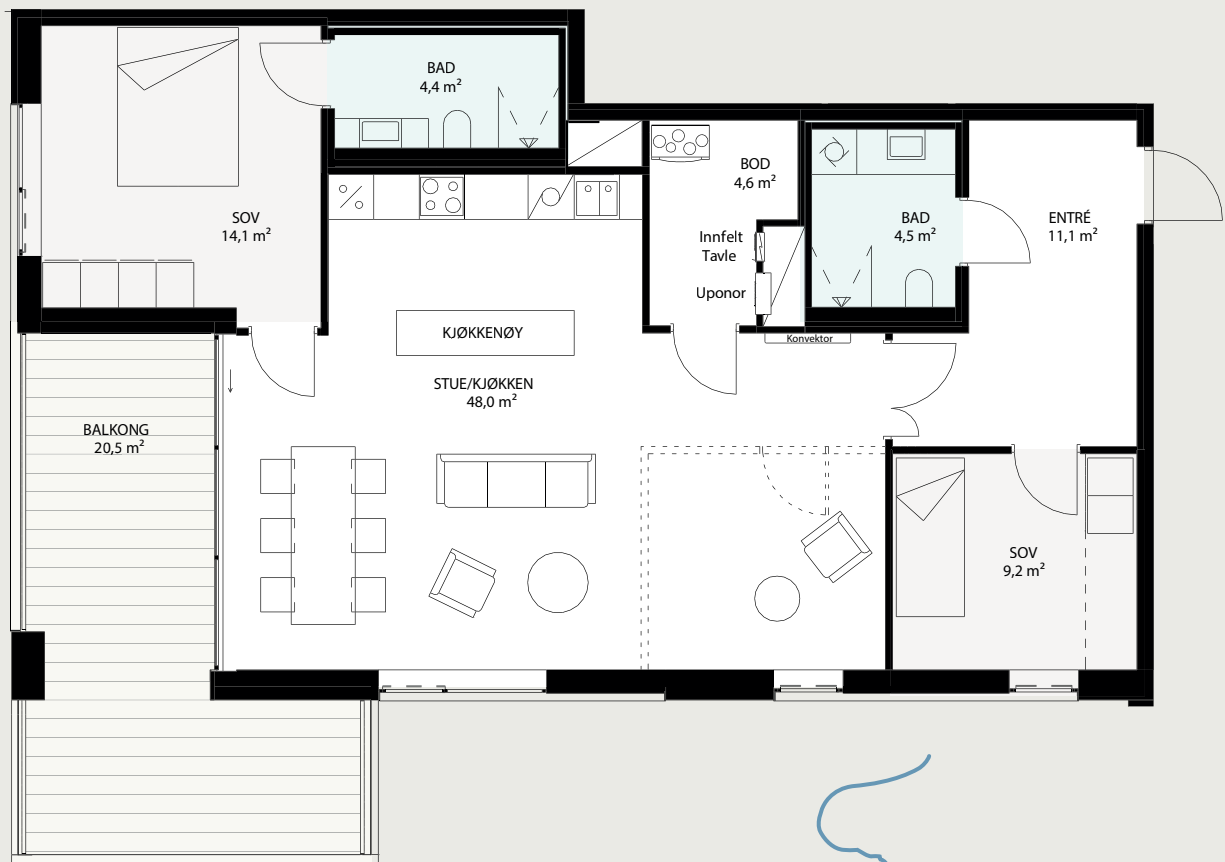

PARADIS BRYGGE

103 m²

Leilighet nr. H9.B2

Total BRA: 103,0 m². P-rom: 97,4 m²

HUS 9 – plassering i feltet

Snitt

Hus 9 – 2. etasje

Nord

Målestokk, planløsning: 1:100 (1 cm = 1 meter)