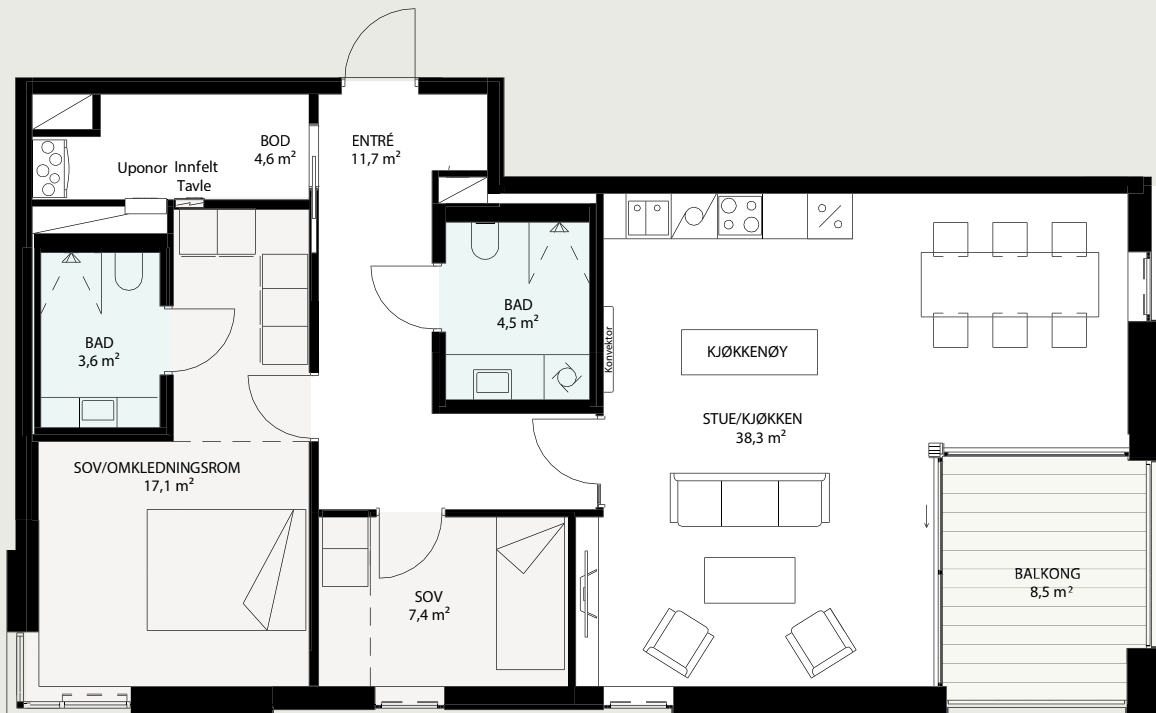

PARADIS BRYGGE

94 m²

Leilighet nr. H9.A4

Total BRA: 94,0 m². P-rom: 88,6 m²

HUS 9 – plassering i feltet

SJØKANTEN

Snitt

Hus 9 – 4. etasje

Nord

Målestokk, planløsning: 1:100 (1 cm = 1 meter)