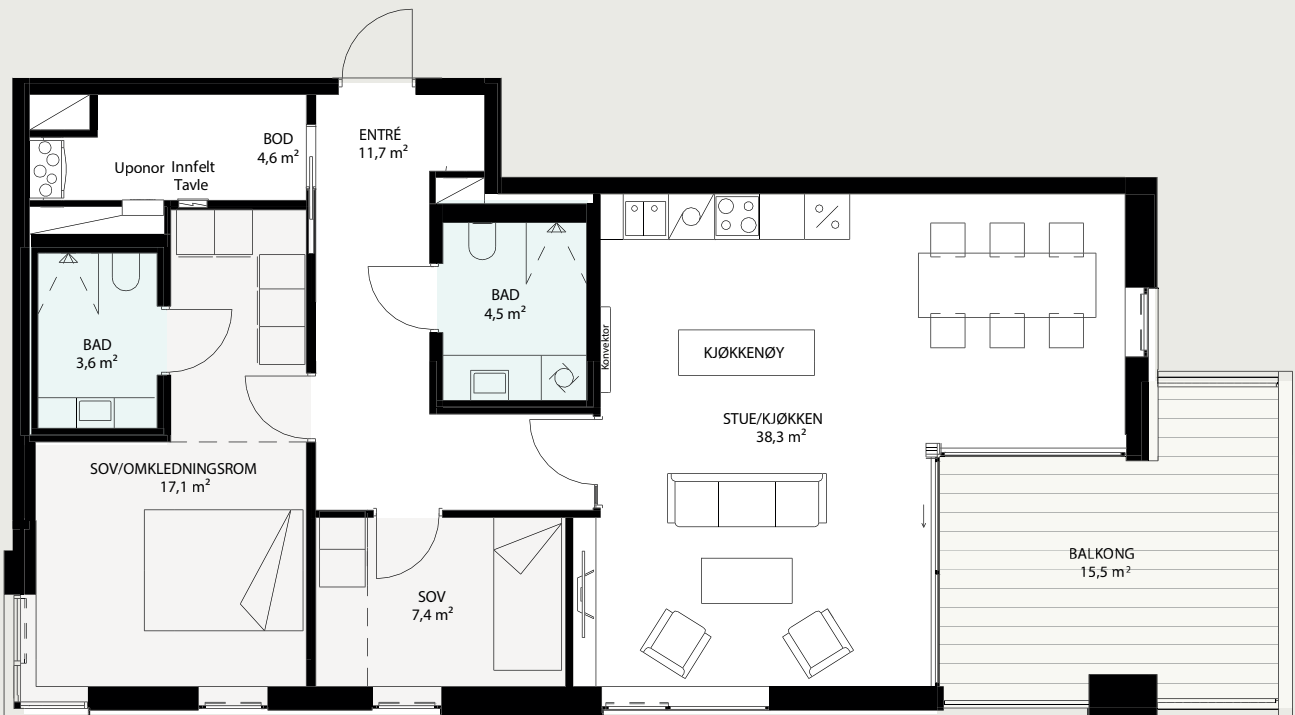

PARADIS BRYGGE

94 m²

Leilighet nr. H9.A3

Total BRA: 94,0 m². P-rom: 88,6 m²

HUS 9 –
plassering
i feltet

SJØKANTEN

Snitt

Hus 9 – 3. etasje

Nord

Målestokk, planløsning: 1:100 (1 cm = 1 meter)