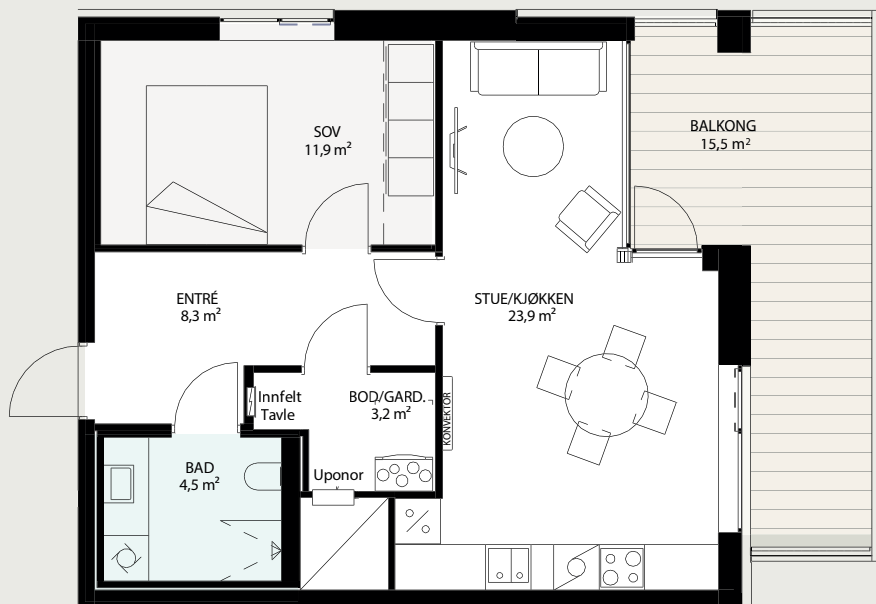

PARADIS BRYGGE

56 m²

Leilighet nr. H8.D4

Total BRA: 56,0 m². P-rom: 52,4 m²

HUS 8 –
plassering
i feltet

Snitt

Hus 8 – 4. etasje

Målestokk, planløsning: 1:100 (1 cm = 1 meter)