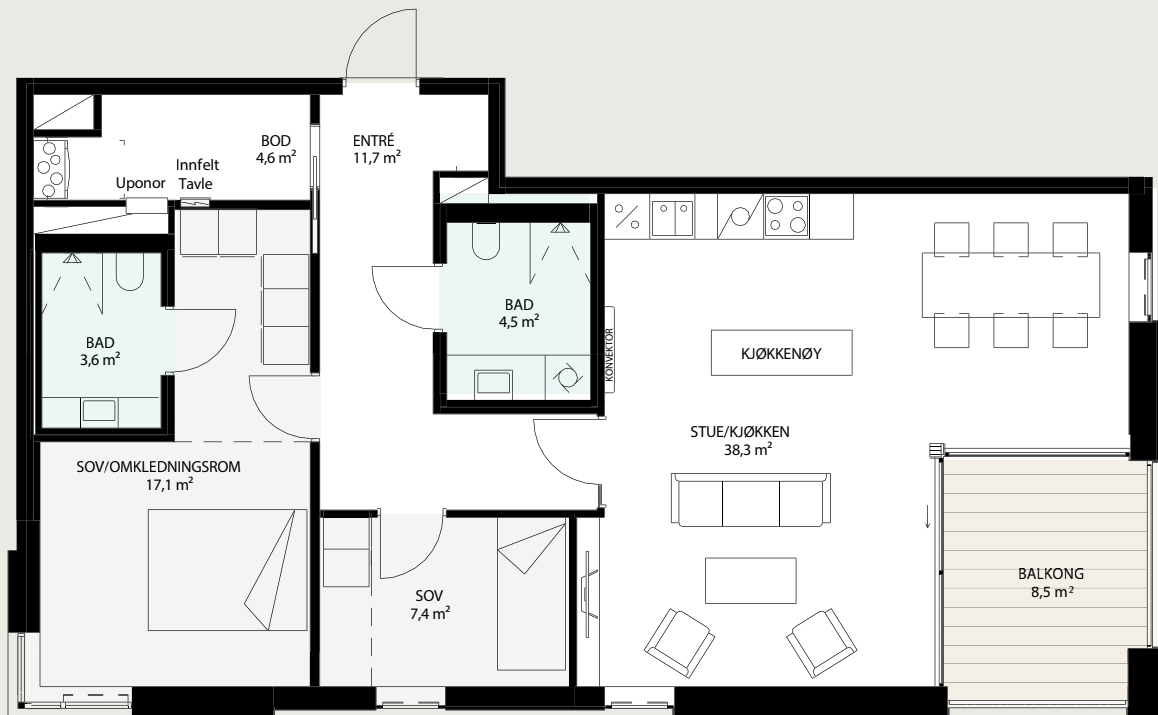

PARADIS BRYGGE

94 m²

Leilighet nr. H8.A4

Total BRA: 94,0 m². P-rom: 88,6 m²

HUS 8 –
plassering
i feltet

SJØKANTEN

Snitt

Hus 8 – 4. etasje

Nord

Målestokk, planløsning: 1:100 (1 cm = 1 meter)