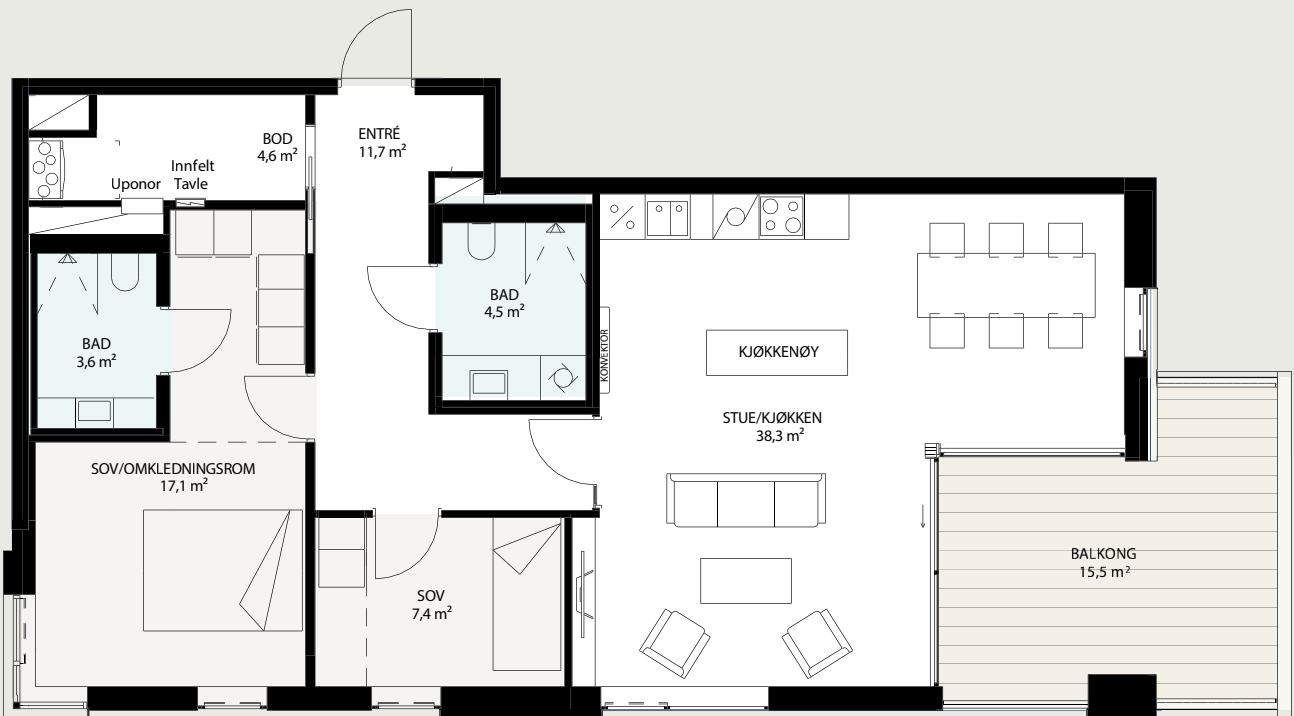

PARADIS BRYGGE

94 m²

Leilighet nr. H8.A3

Total BRA: 94,0 m². P-rom: 88,6 m²

HUS 8 –
plassering
i feltet

Snitt

Hus 8 – 3. etasje

Nord

Målestokk, planløsning: 1:100 (1 cm = 1 meter)